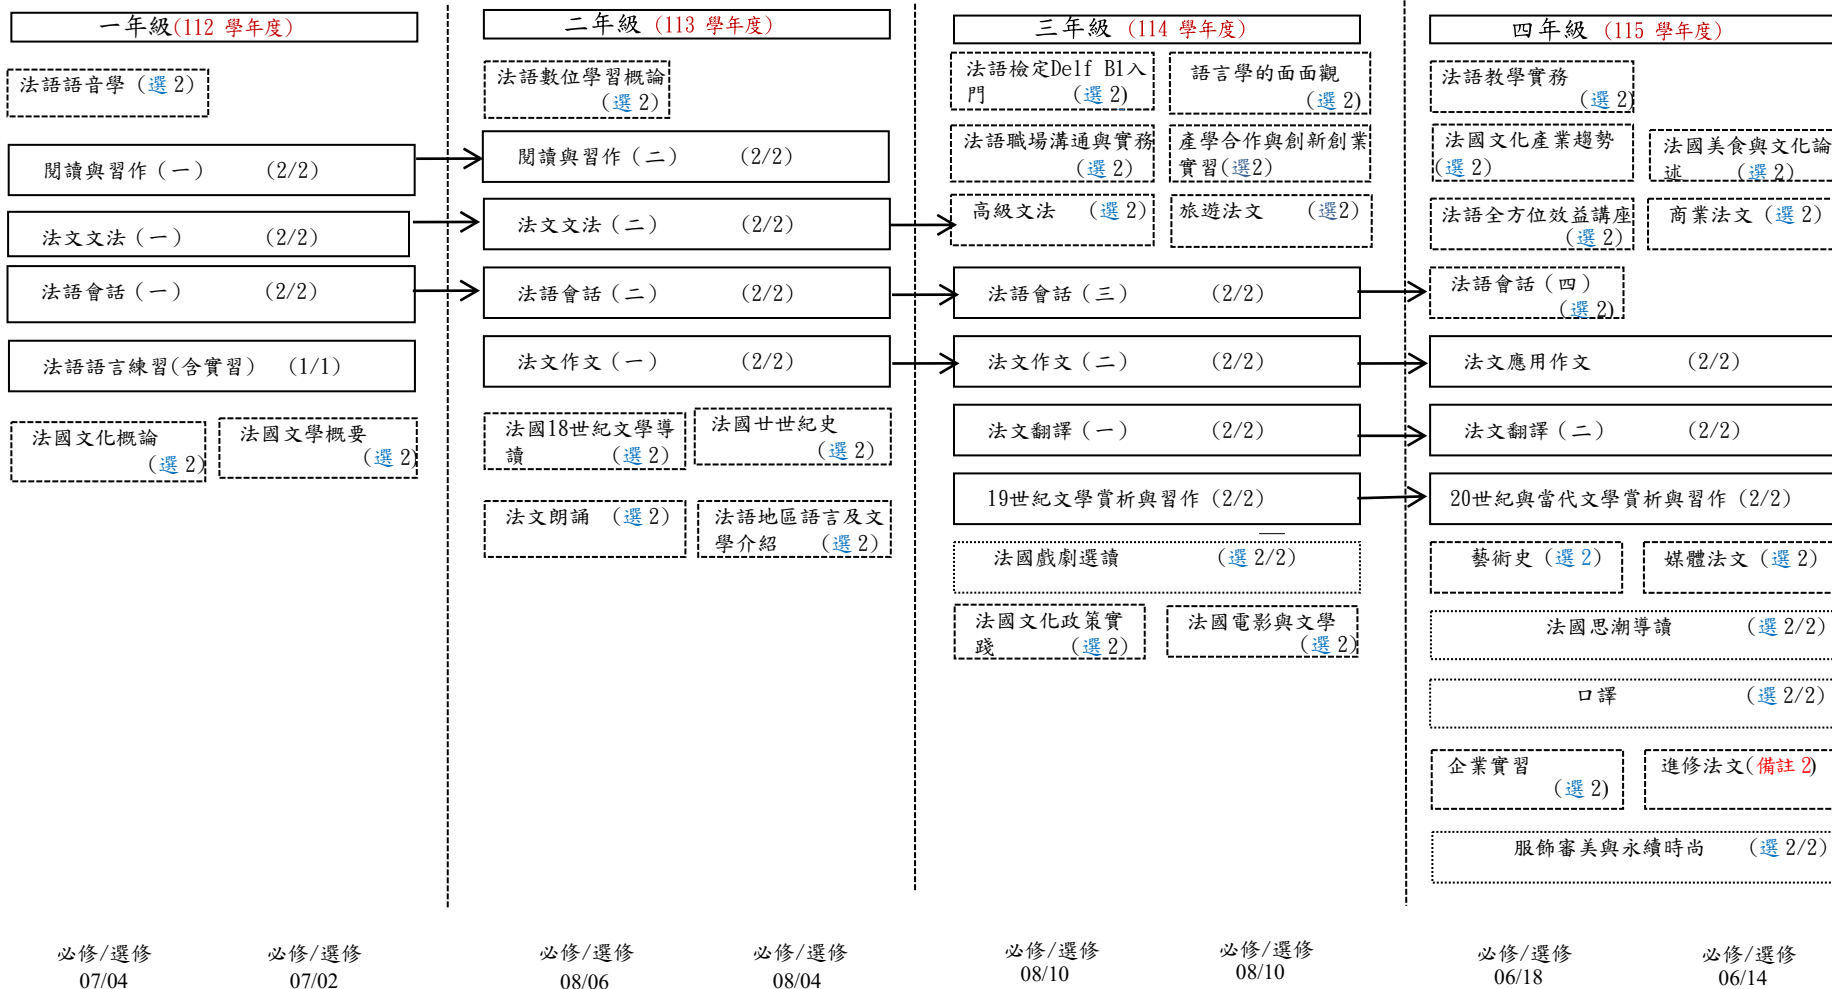

淡江大學 112 學年度法國語文學系入學新生專業課程地圖

畢業學分數 128 (含：核心必修 26、系專業必修 58，系選修 20；餘詳本系 112 學年度入學新生起必修科目表暨畢業應修學分數)

備註：

1. 系選修課程視每學年度開課總學分數調整。
2. 「進修法文」限應屆畢業生法語能力檢核未通過者修讀；學分數不列入畢業學分數及當學期成績 1/2 或 2/3 學分不及格計算。