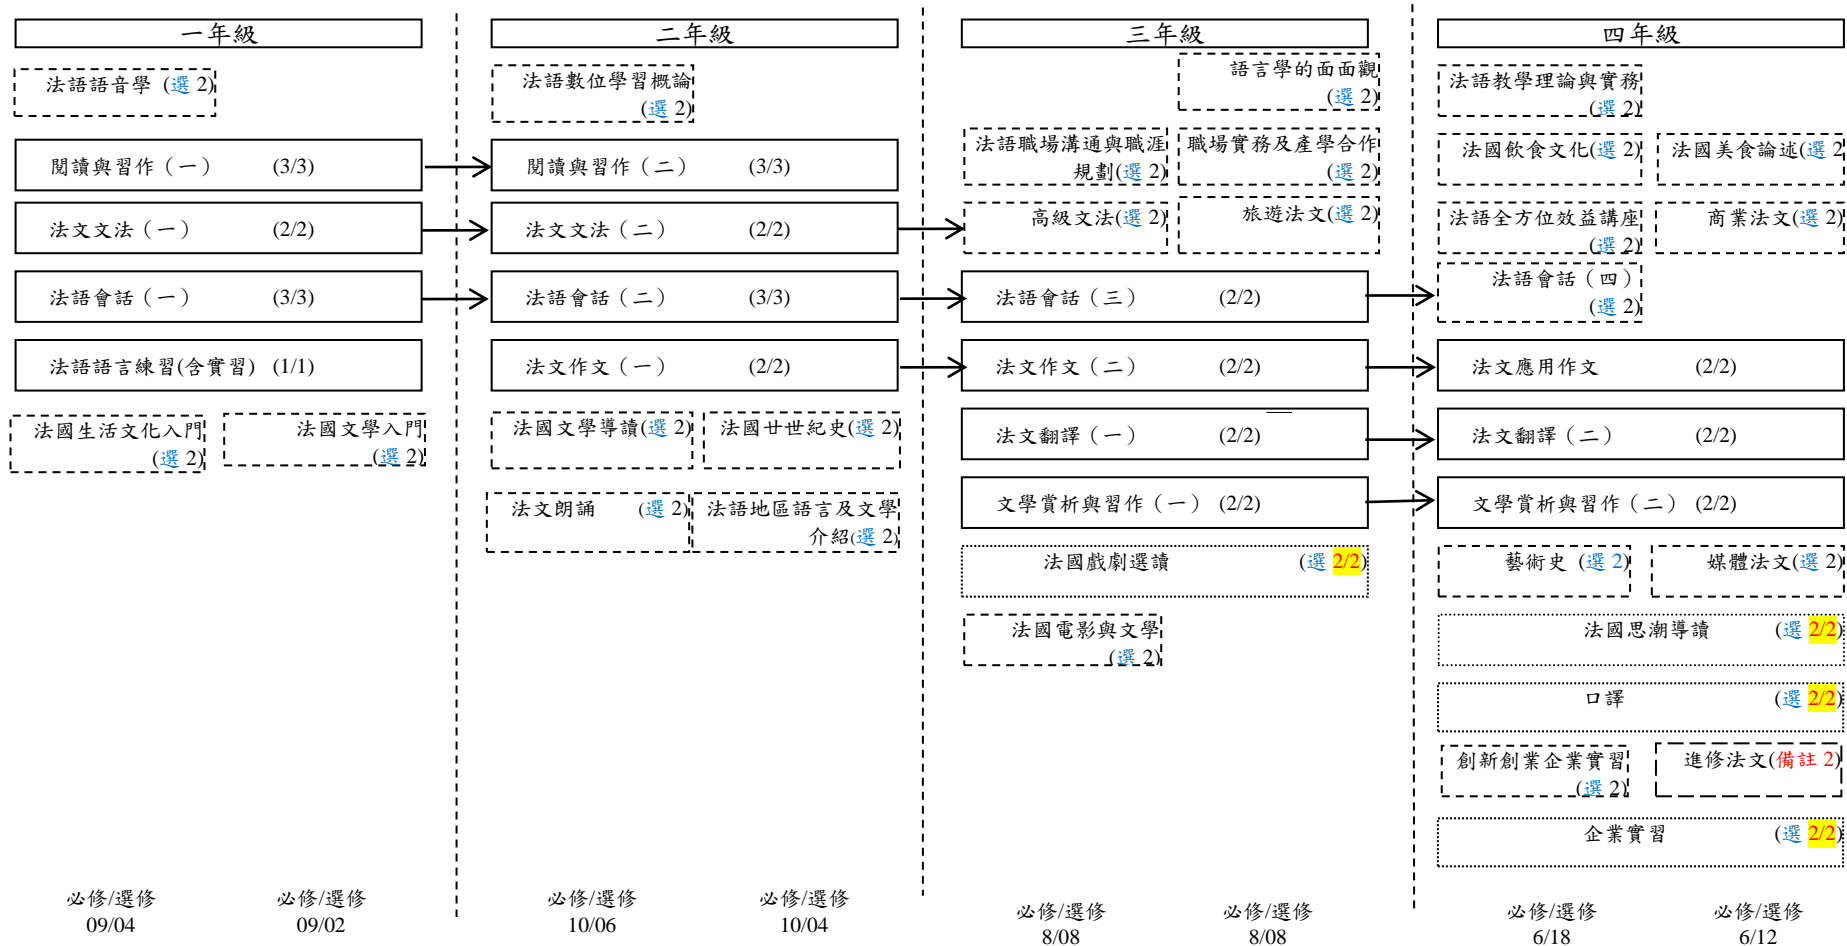

## 淡江大學 111 學年度法國語文學系入學新生專業課程地圖

畢業學分數 **128** (含：核心必修 **26**、系專業必修 **66**，系選修 **19**；餘詳本系 111 學年度入學新生起必修科目表暨畢業應修學分數)

備註：

1. 系選修課程視每學年度開課總學分數調整。
2. 「進修法文」限應屆畢業生法語能力檢核未通過者修讀；學分數**不列入**畢業學分數及當學期成績 1/2 或 2/3 學分不及格計算。