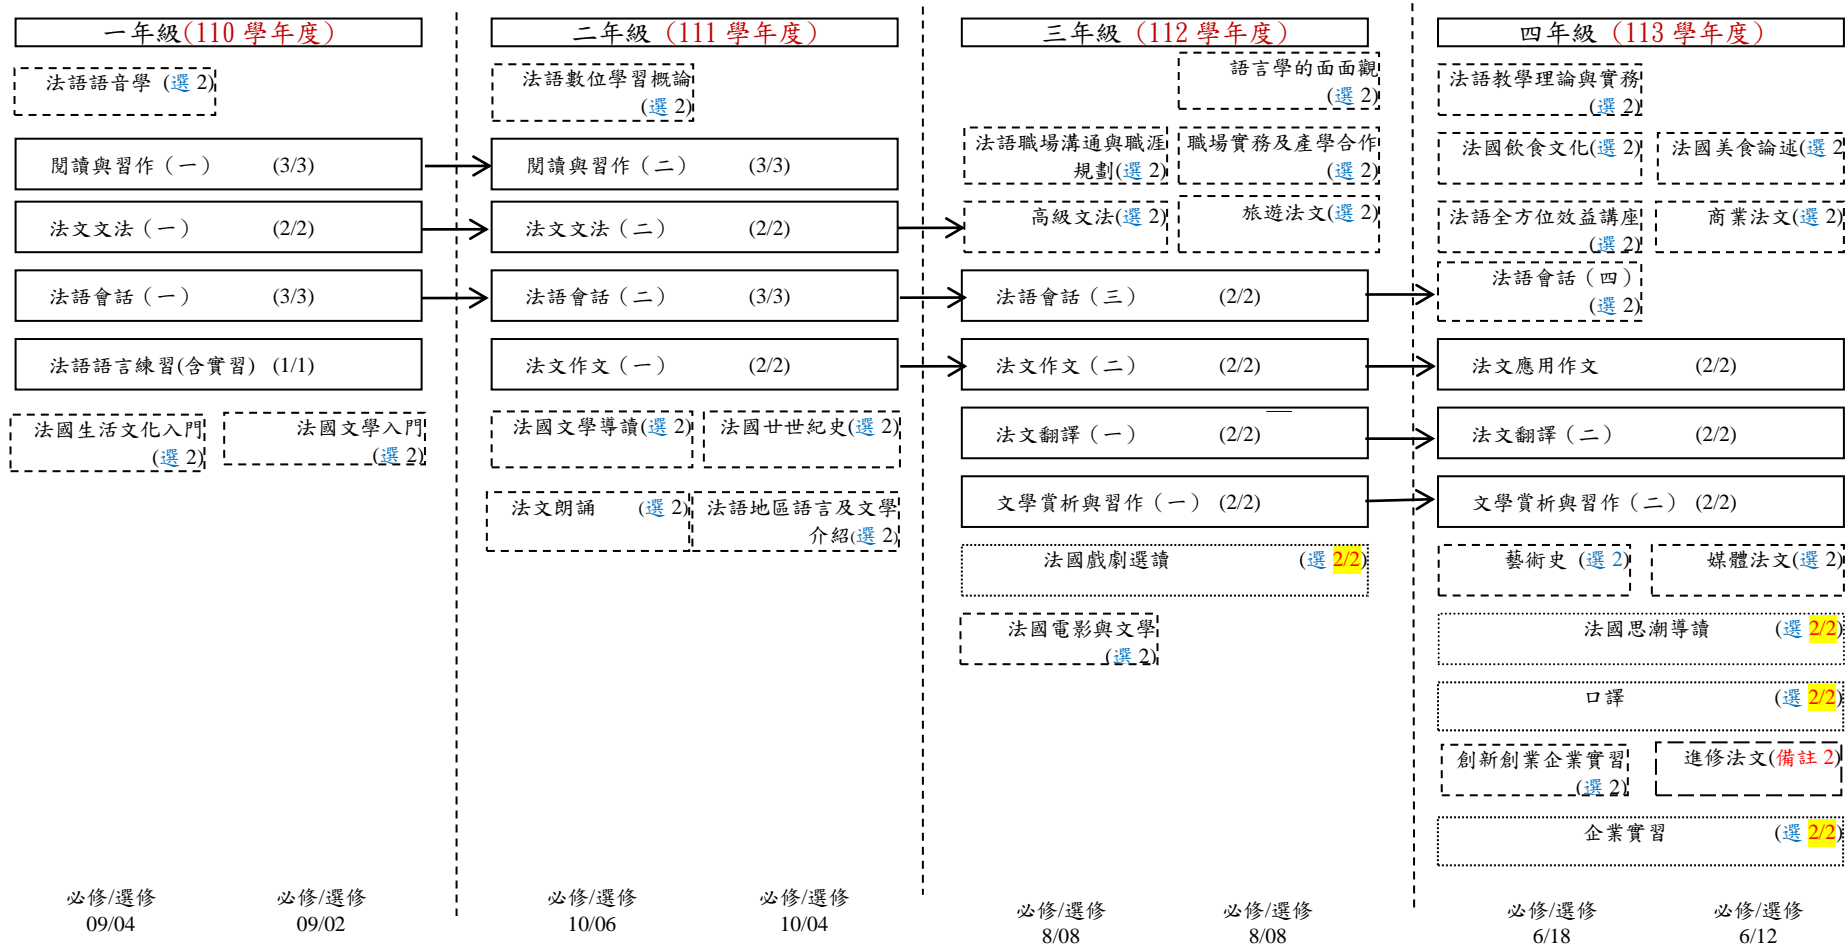

## 淡江大學 110 學年度法國語文學系入學新生專業課程地圖

畢業學分數 **128** (含：核心必修 **26**、系專業必修 **66**，系選修 **19**；餘詳本系 110 學年度入學新生起必修科目表暨畢業應修學分數)

備註：

1. 系選修課程視每學年度開課總學分數調整。
2. 「進修法文」限應屆畢業生法語能力檢核未通過者修讀；學分數**不列入**畢業學分數及當學期成績 1/2 或 2/3 學分不及格計算。