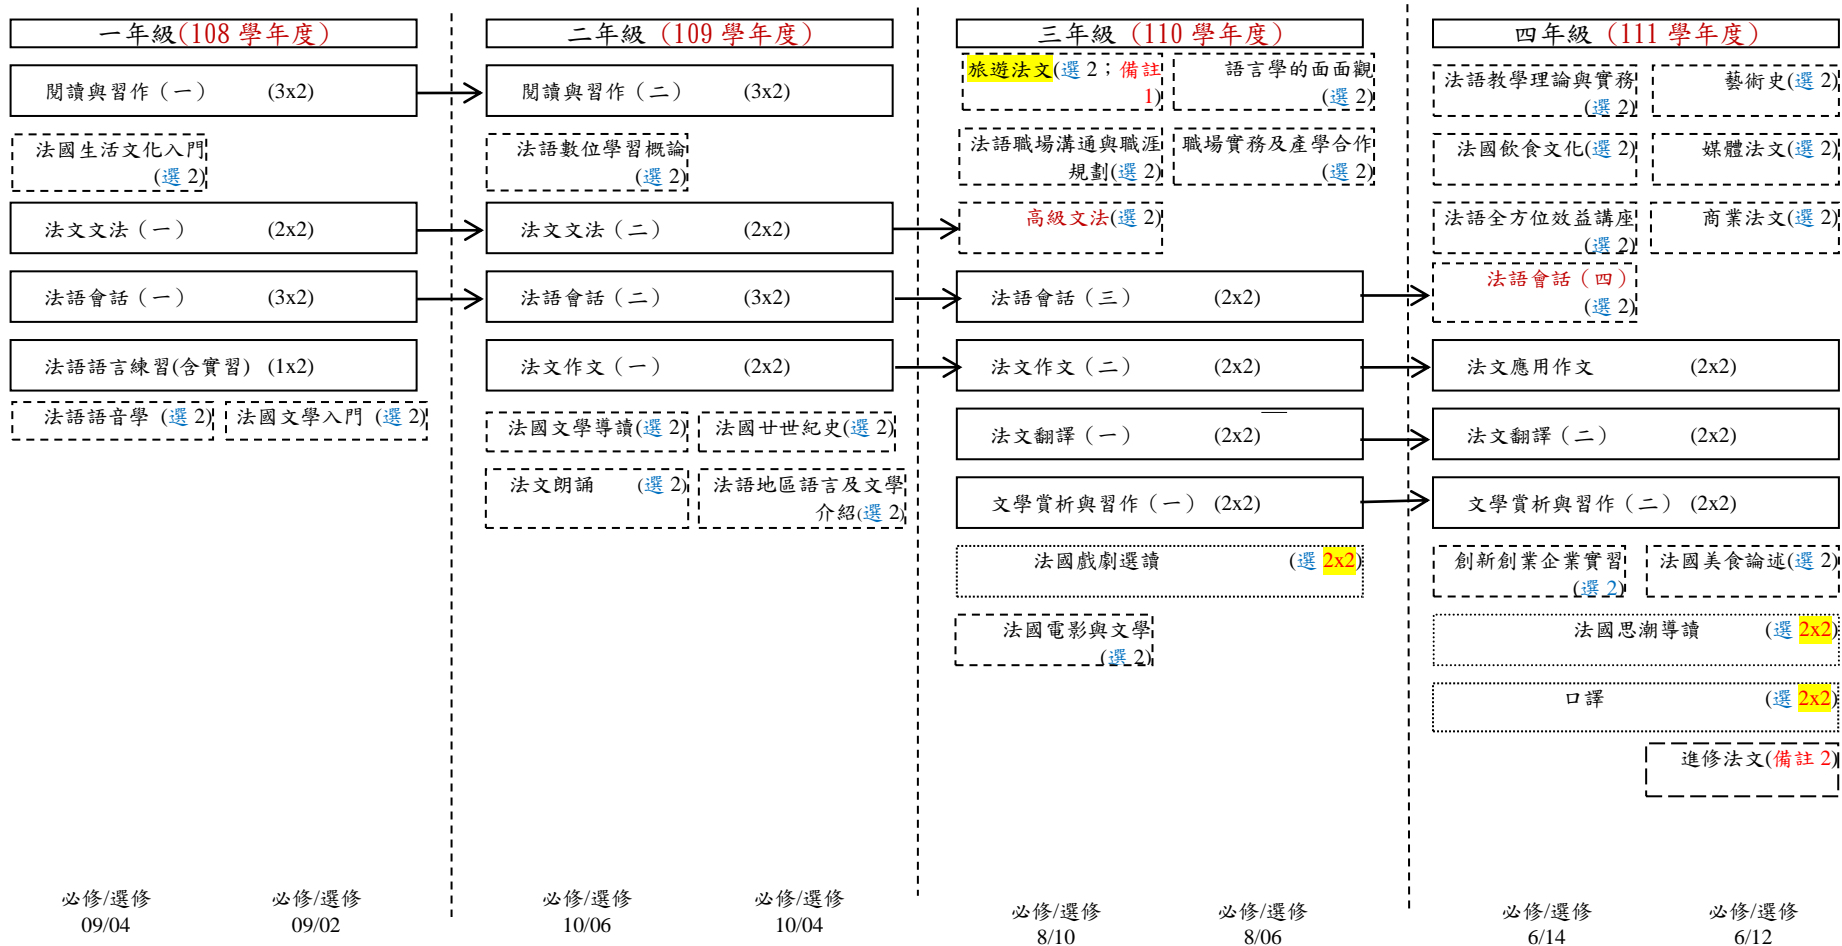

淡江大學 108 學年度法國語文學系入學新生專業課程地圖

畢業學分數 128 (含：核心必修 26、系專業必修 66，系選修 19；餘詳本系 108 學年度入學新生起必修科目表暨應修學分數)

備註：

1. 系選修課程視每學年度開課總學分數調整。
2. 「進修法文」限應屆畢業生法語能力檢核未通過者修讀；學分數**不列入**畢業學分數及當學期成績 1/2 或 2/3 學分不及格計算