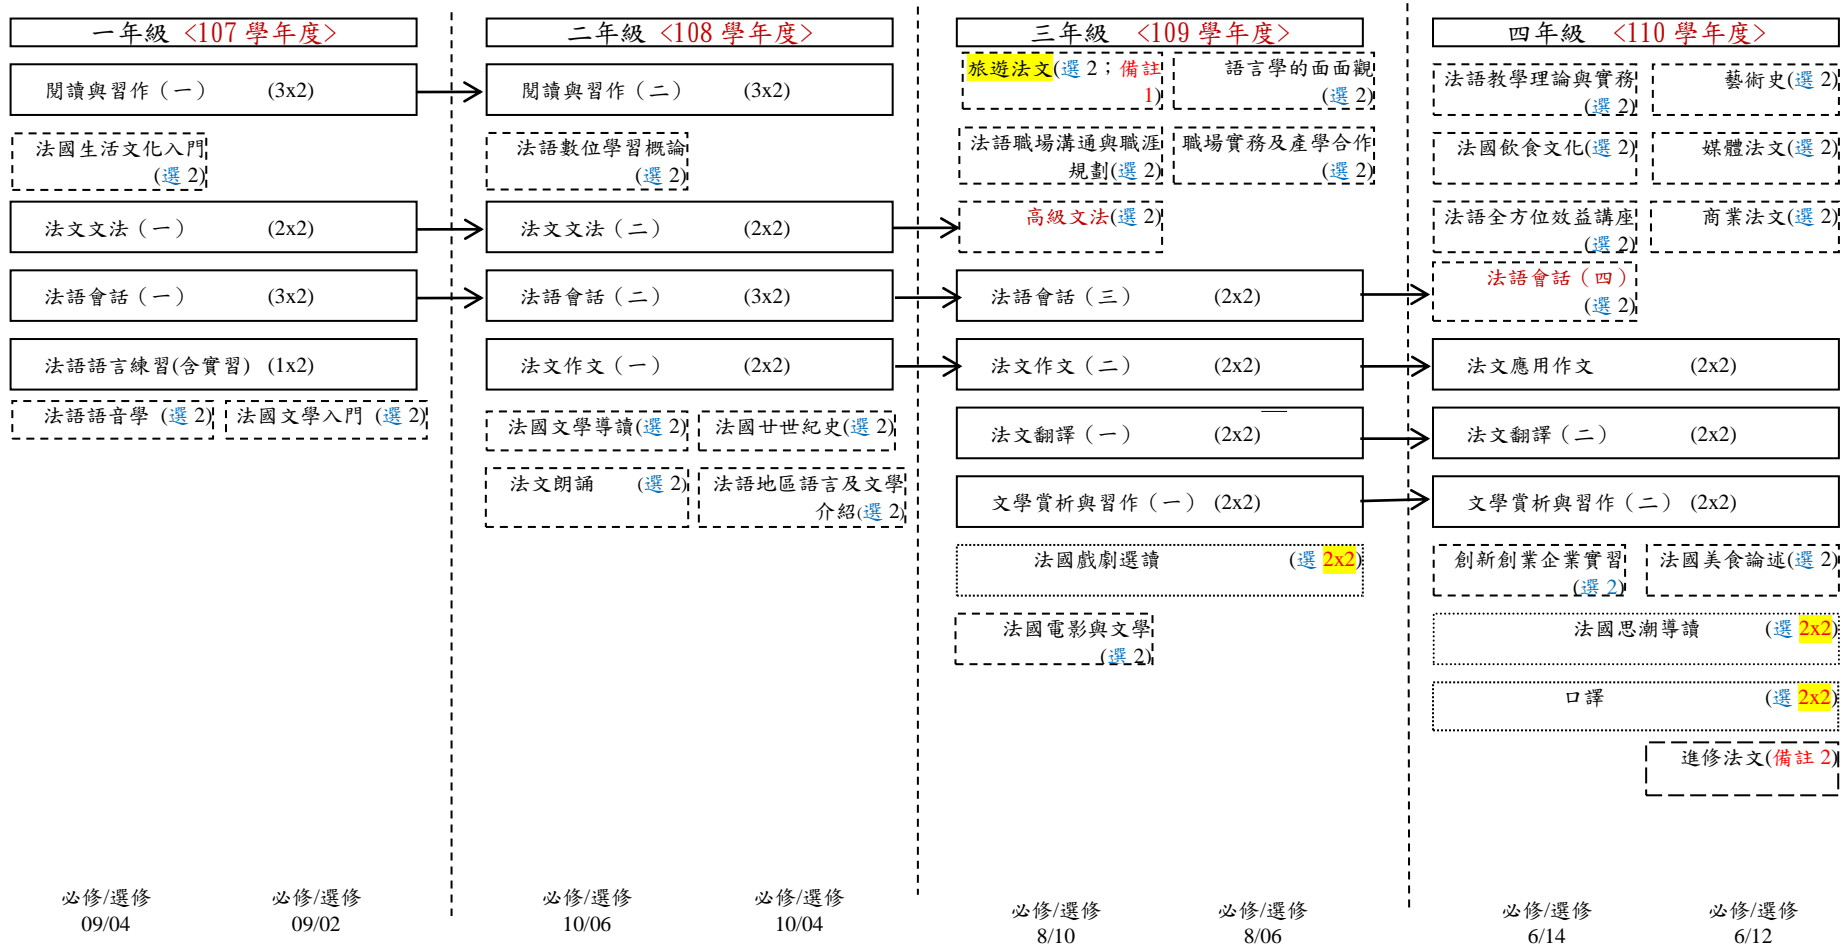

## 淡江大學 107 學年度法國語文學系入學新生專業課程地圖

**畢業學分數 128 (含：核心必修 26、系專業必修 66，系開選修 19；餘詳本系 107 學年度入學新生起必修科目表暨應修學分數)**

備註：

1. 系選修課程視每學年度開課總學分數調整。
2. 「進修法文」限應屆畢業生法語能力檢核未通過者修讀；學分數不列入畢業學分數及當學期成績 1/2 或 2/3 學分不及格計算