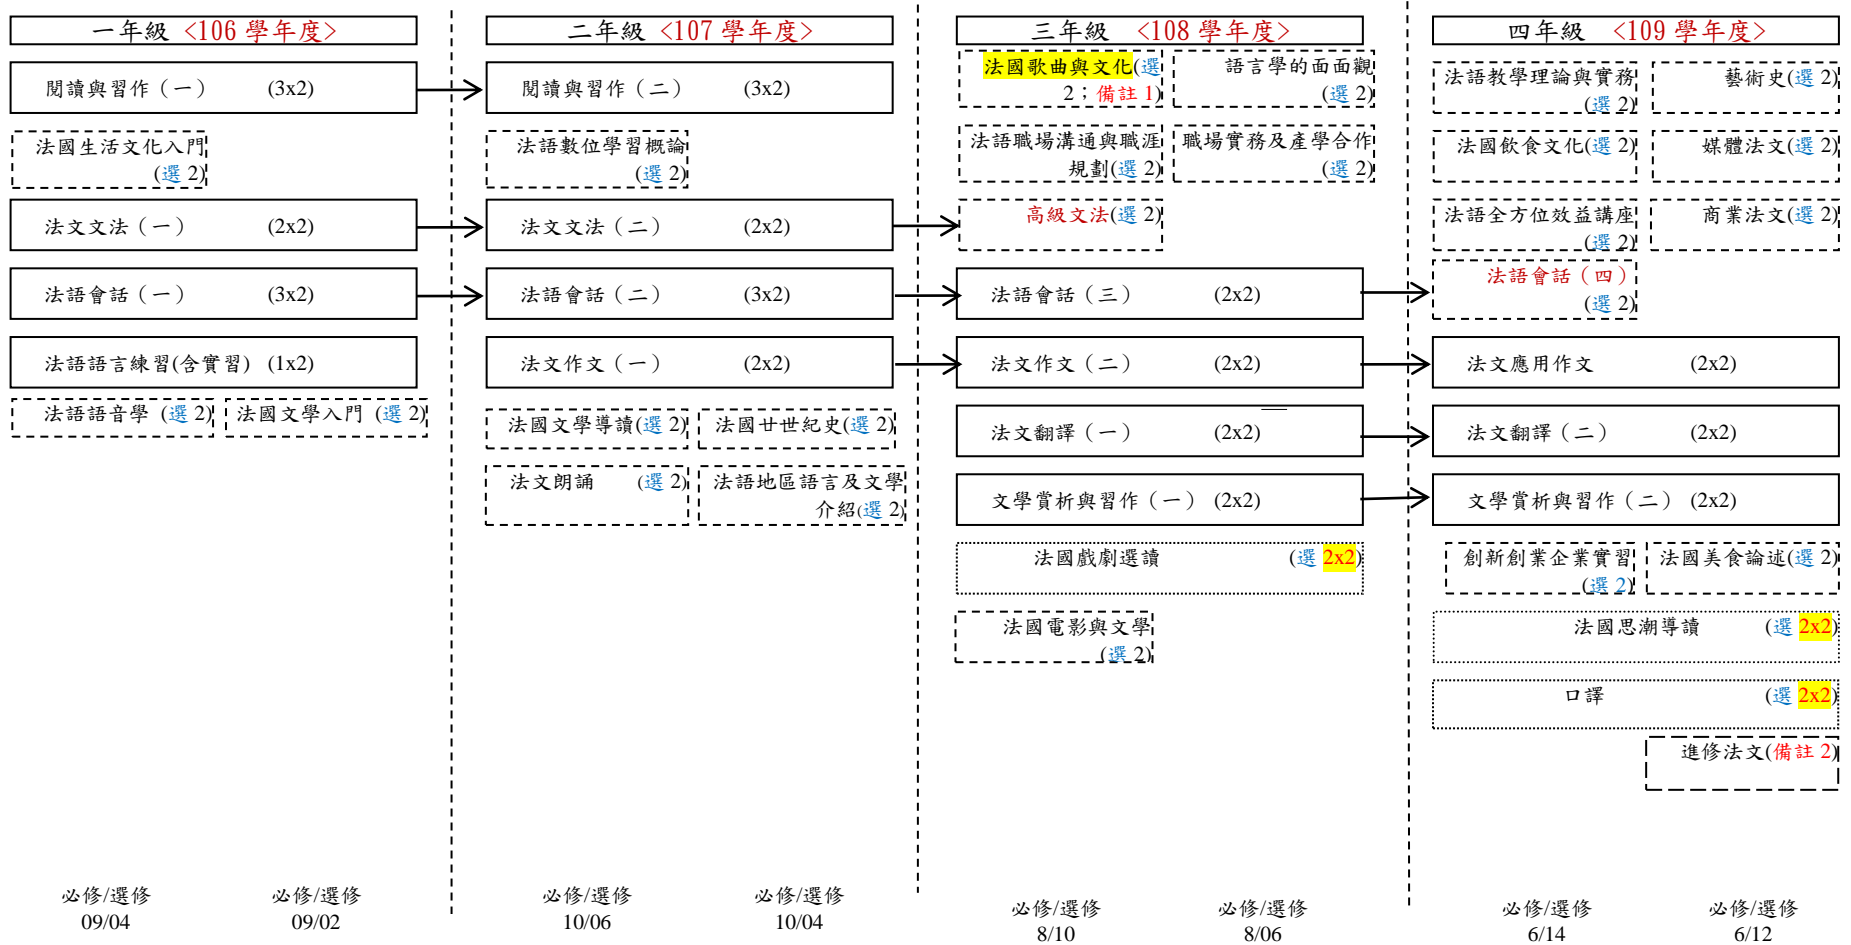

淡江大學 106 學年度法國語文學系入學新生專業課程地圖

畢業學分數 128 (含：核心必修 26、系專業必修 66，系開選修 19；餘詳本系 106 學年度入學新生起必修科目表暨應修學分數)

備註：

1. 「旅遊法文」與「法國歌曲與文化」隔年開課。
2. 「進修法文」限應屆畢業生法語能力檢核未通過者修讀；學分數不列入畢業學分數及當學期成績 1/2 或 2/3 學分不及格計算。