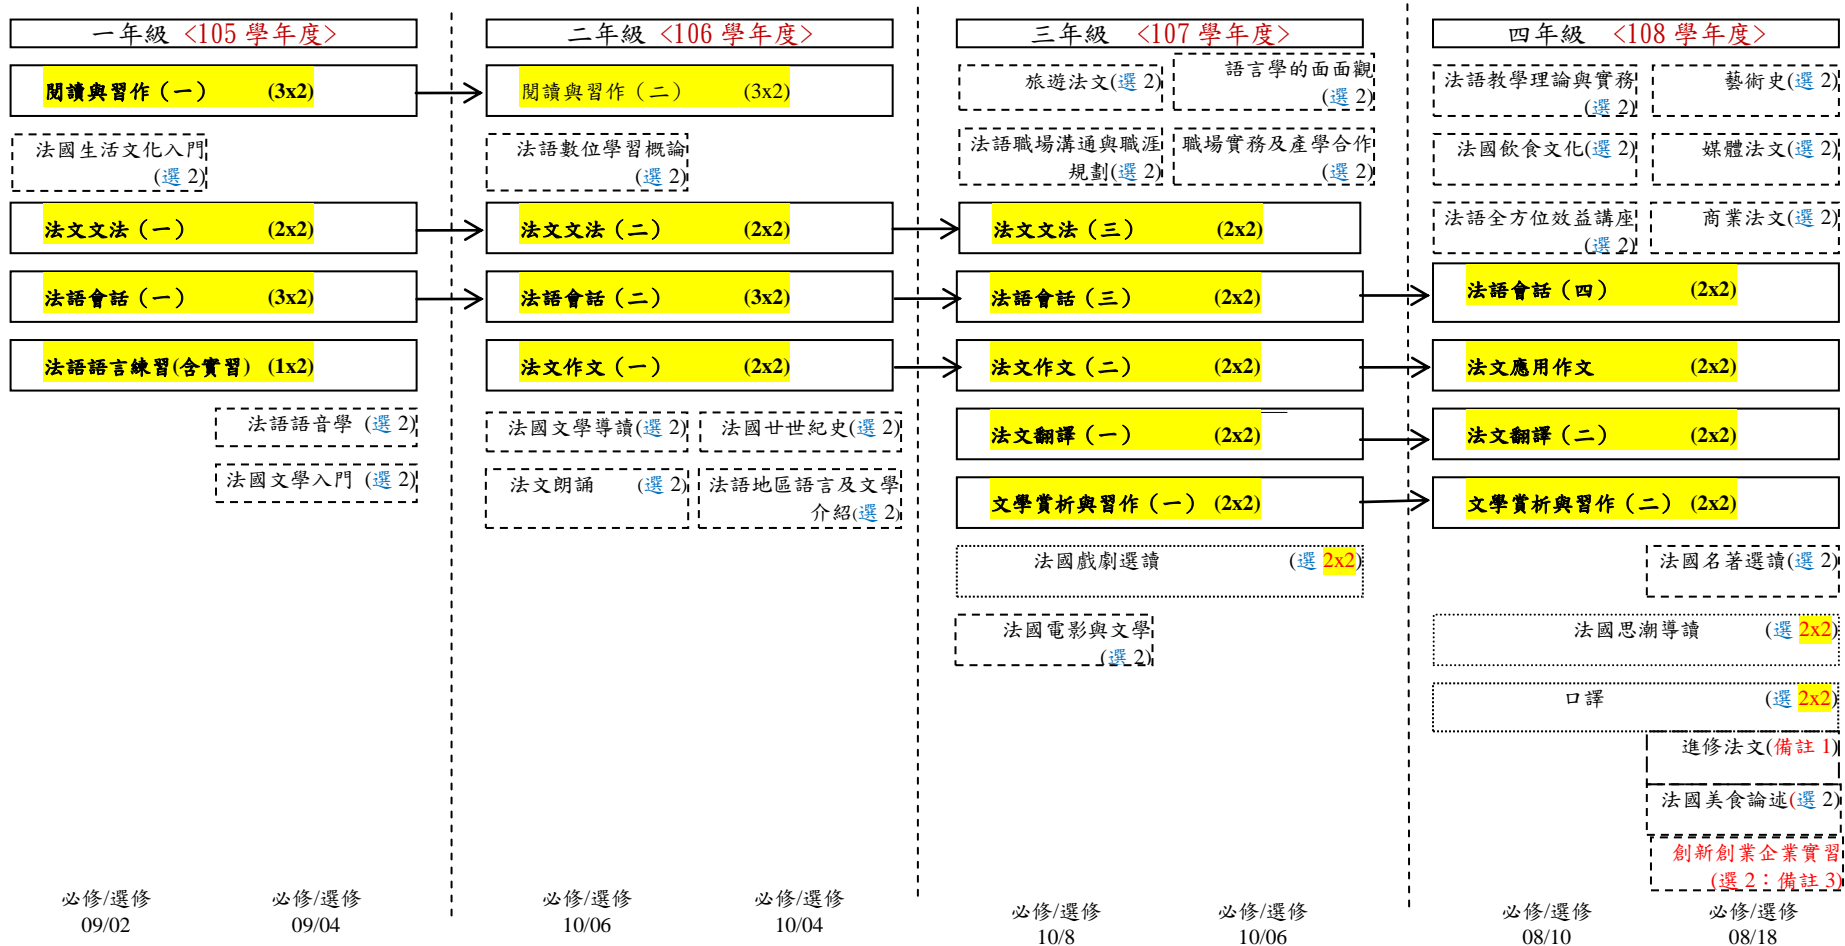

淡江大學 105 學年度法國語文學系入學新生專業課程地圖

畢業學分數 140 (含：核心必修 31、系專業必修 74，系開選修 21；餘詳本系 105 學年度入學新生起必修科目表暨應修學分數)

備註：

1. 「進修法文」限應屆畢業生法語能力檢核未通過者修讀；學分數不列入畢業學分數及當學期成績 1/2 或 2/3 學分不及格計算。
2. 「旅遊法文」與「法國歌曲與文化」隔年開課。
3. 「創新創業企業實習」對於通過申請修讀「法國美食就業學分學程」同學為必修學分，非該學程修讀同學為選修學分。