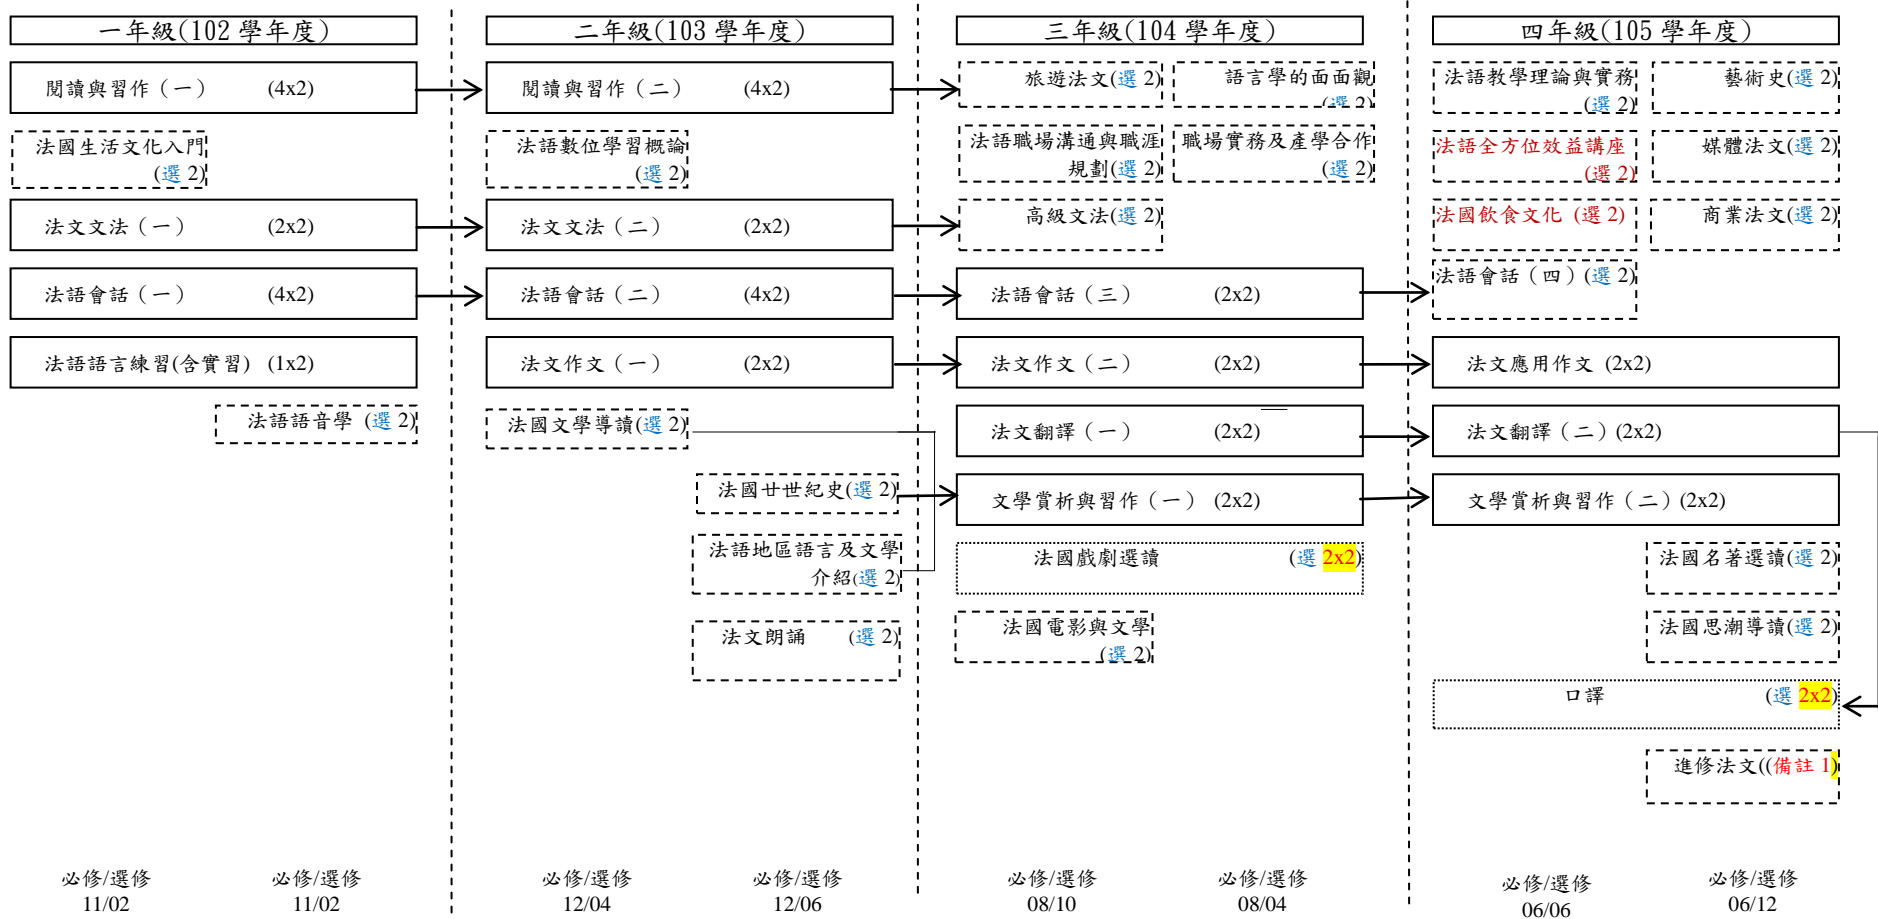

淡江大學 102 學年度法國語文學系入學新生課程地圖

開課學分數：必修 74，系開選修 48

備註：

1. 「進修法文」限應屆畢業生法語能力檢核未通過者修讀；學分數不列入畢業學分數及當學期成績 1/2 或 2/3 學分不及格計算。
2. 「旅遊法文」與「法國歌曲與文化」隔年開課。